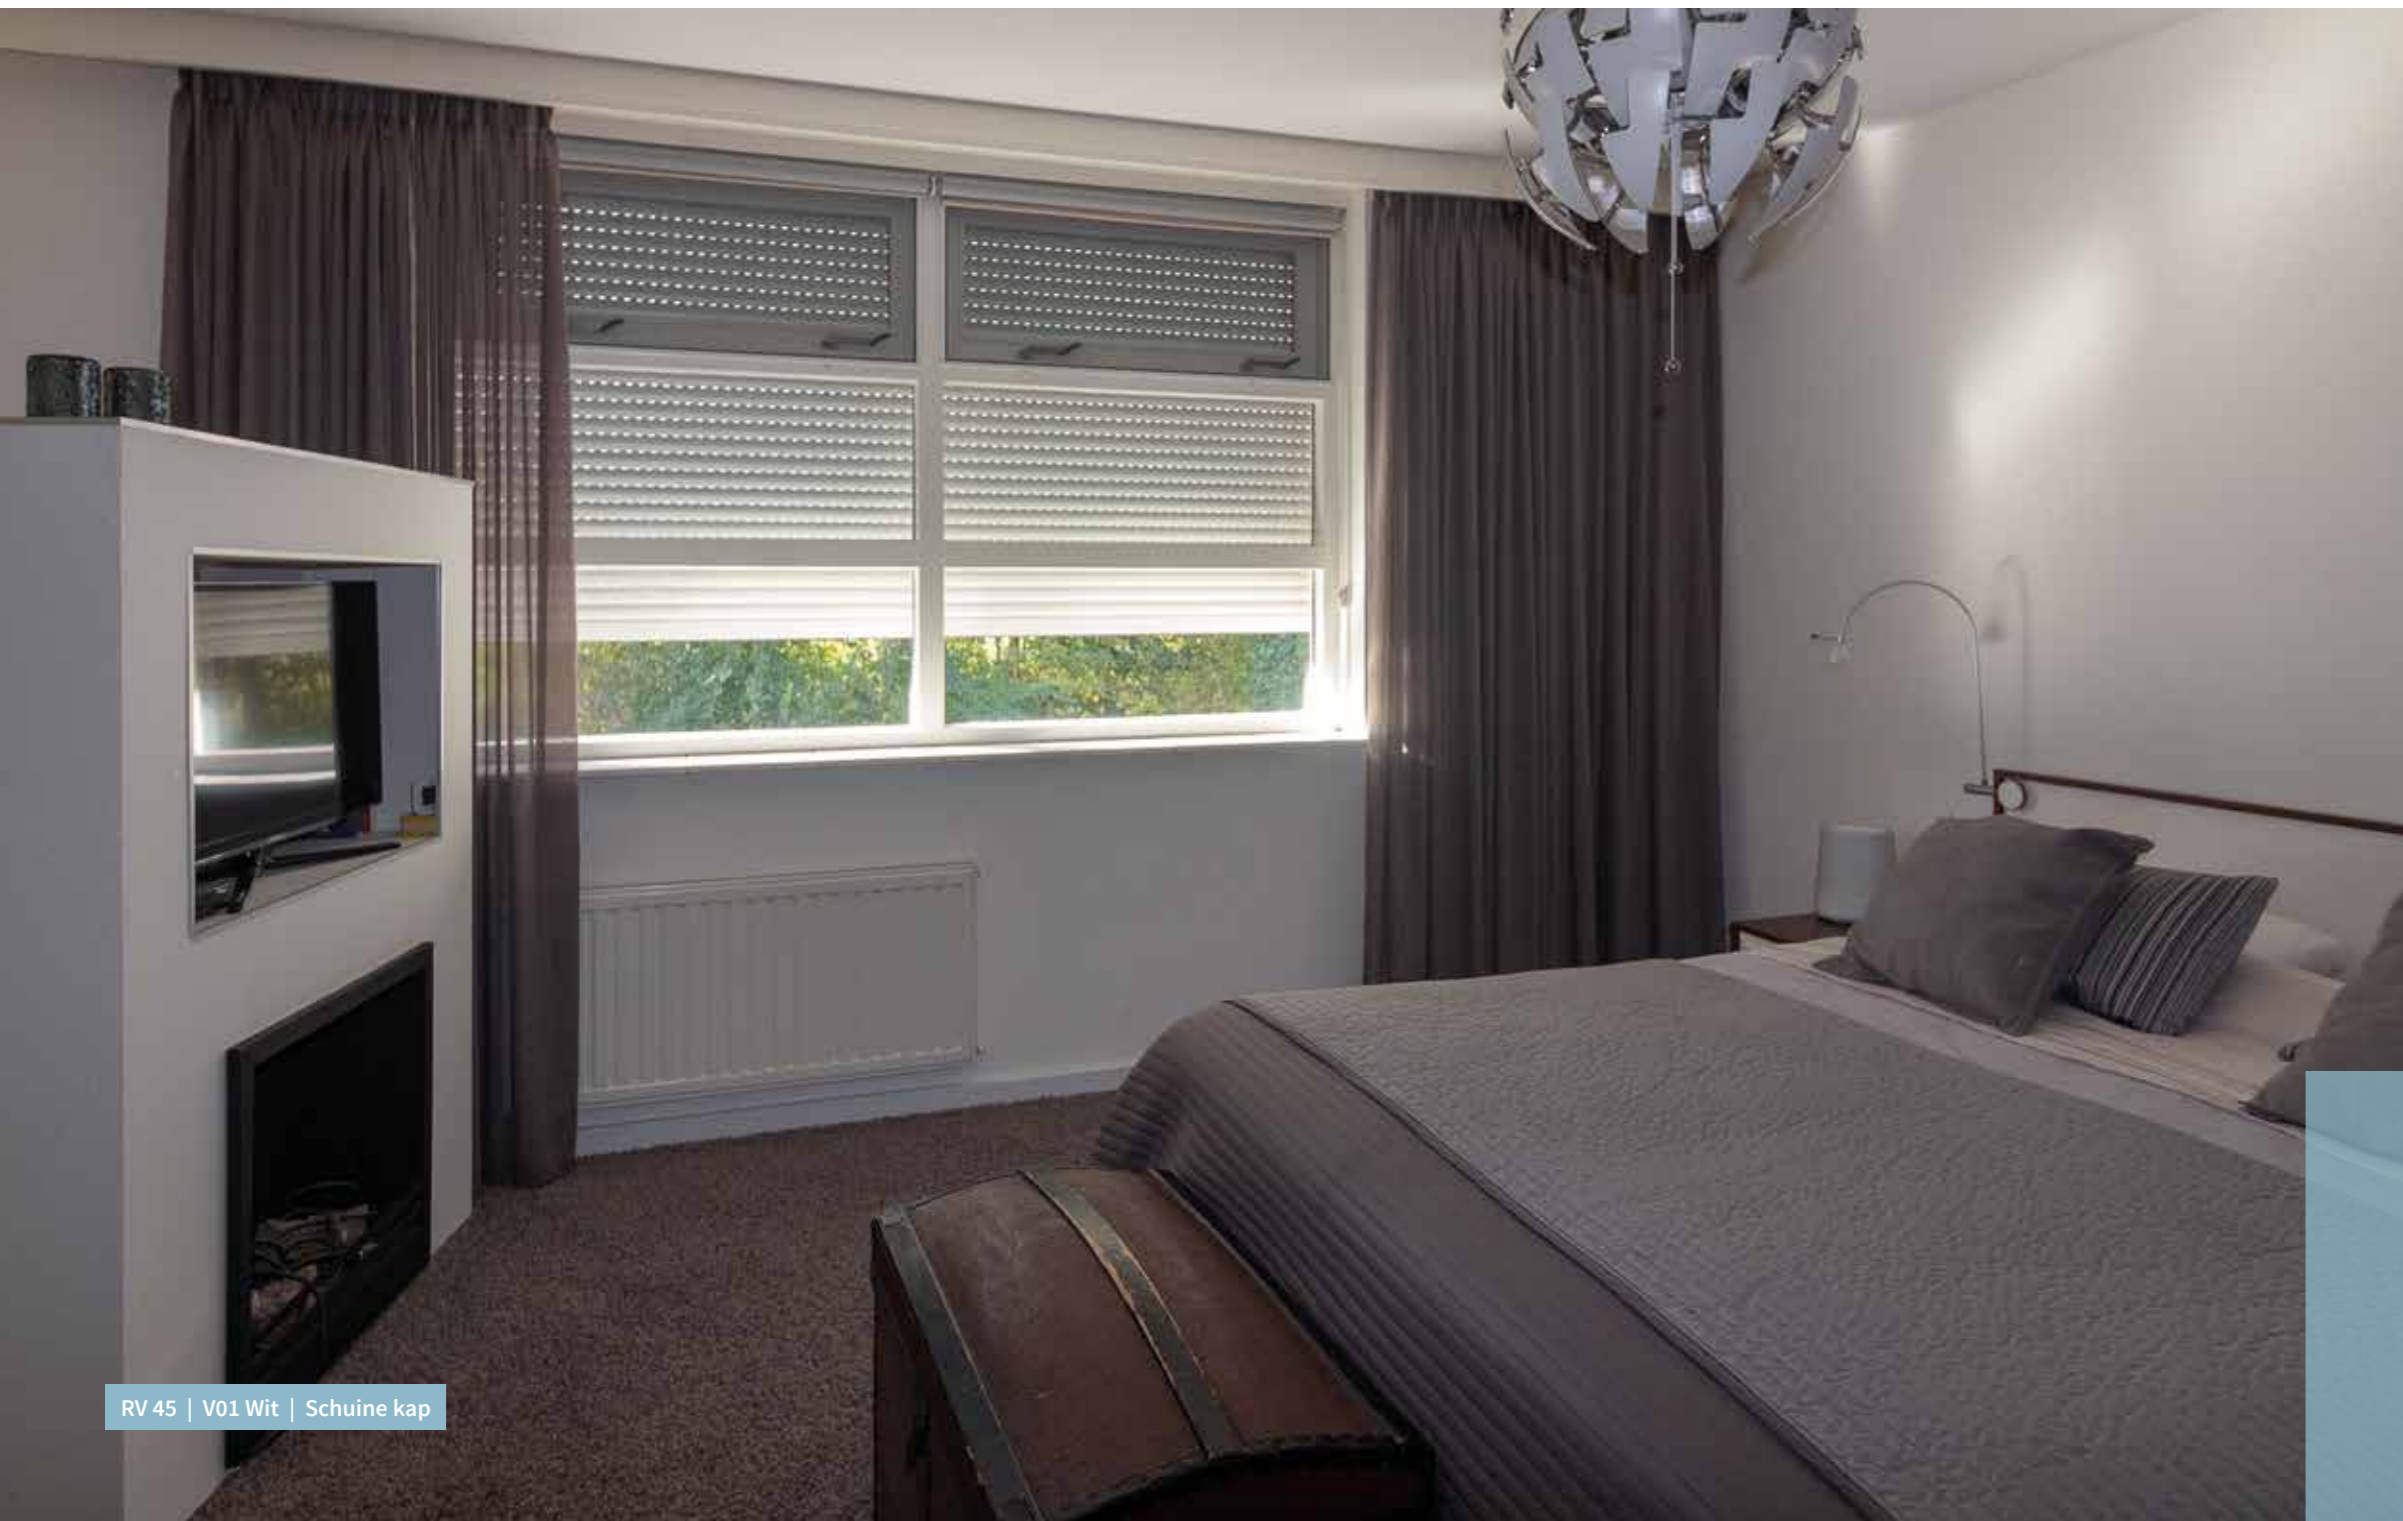

EEN GOEDE NACHTRUST

Onze drukke levens zorgen ervoor dat we nauwelijks aan voldoende slaap toekomen en dat terwijl slaap zo enorm belangrijk is voor onze gezondheid. Voldoende nachtrust zorgt ervoor dat onze hersenen de kans krijgen onze emoties en sociale interacties te verwerken. Sport je regelmatig? Het herstel van fysieke inspanningen wordt ook voor een groot deel in je slaap voltooid. Met rolluiken creëer je rust in je slaapkamer zodat je die nodige slaapuren ook daadwerkelijk haalt. Zo sta je iedere ochtend op met voldoende energie om wat van de dag te maken!