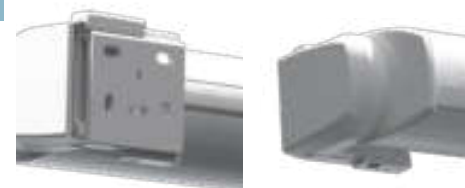

V280 - Ipanema | Antraciet | Doek 70.2701

PRODUCTEIGENSCHAPPEN

V280 - Ipanema

1

ROTEERBARE CASSETTE

De roteerbare cassette maakt het mogelijk om het zonnescherm perfect af te stellen boven jouw terras zonder dat hiervoor de armen en/of de voorlijst afgesteld dienen te worden. De gesloten cassette zorgt tevens voor een optimale doekbescherming en een perfecte esthetische sluiting zonder kieren.

2

VRIJWEL ONZICHTBARE MONTAGE

Dankzij de bijgeleverde ophangsteunen is een slanke en onzichtbare montage mogelijk. Er hoeven hierdoor geen ophangoren toegepast te worden en het bevestigingsmateriaal van de muursteun is onzichtbaar afgewerkt.