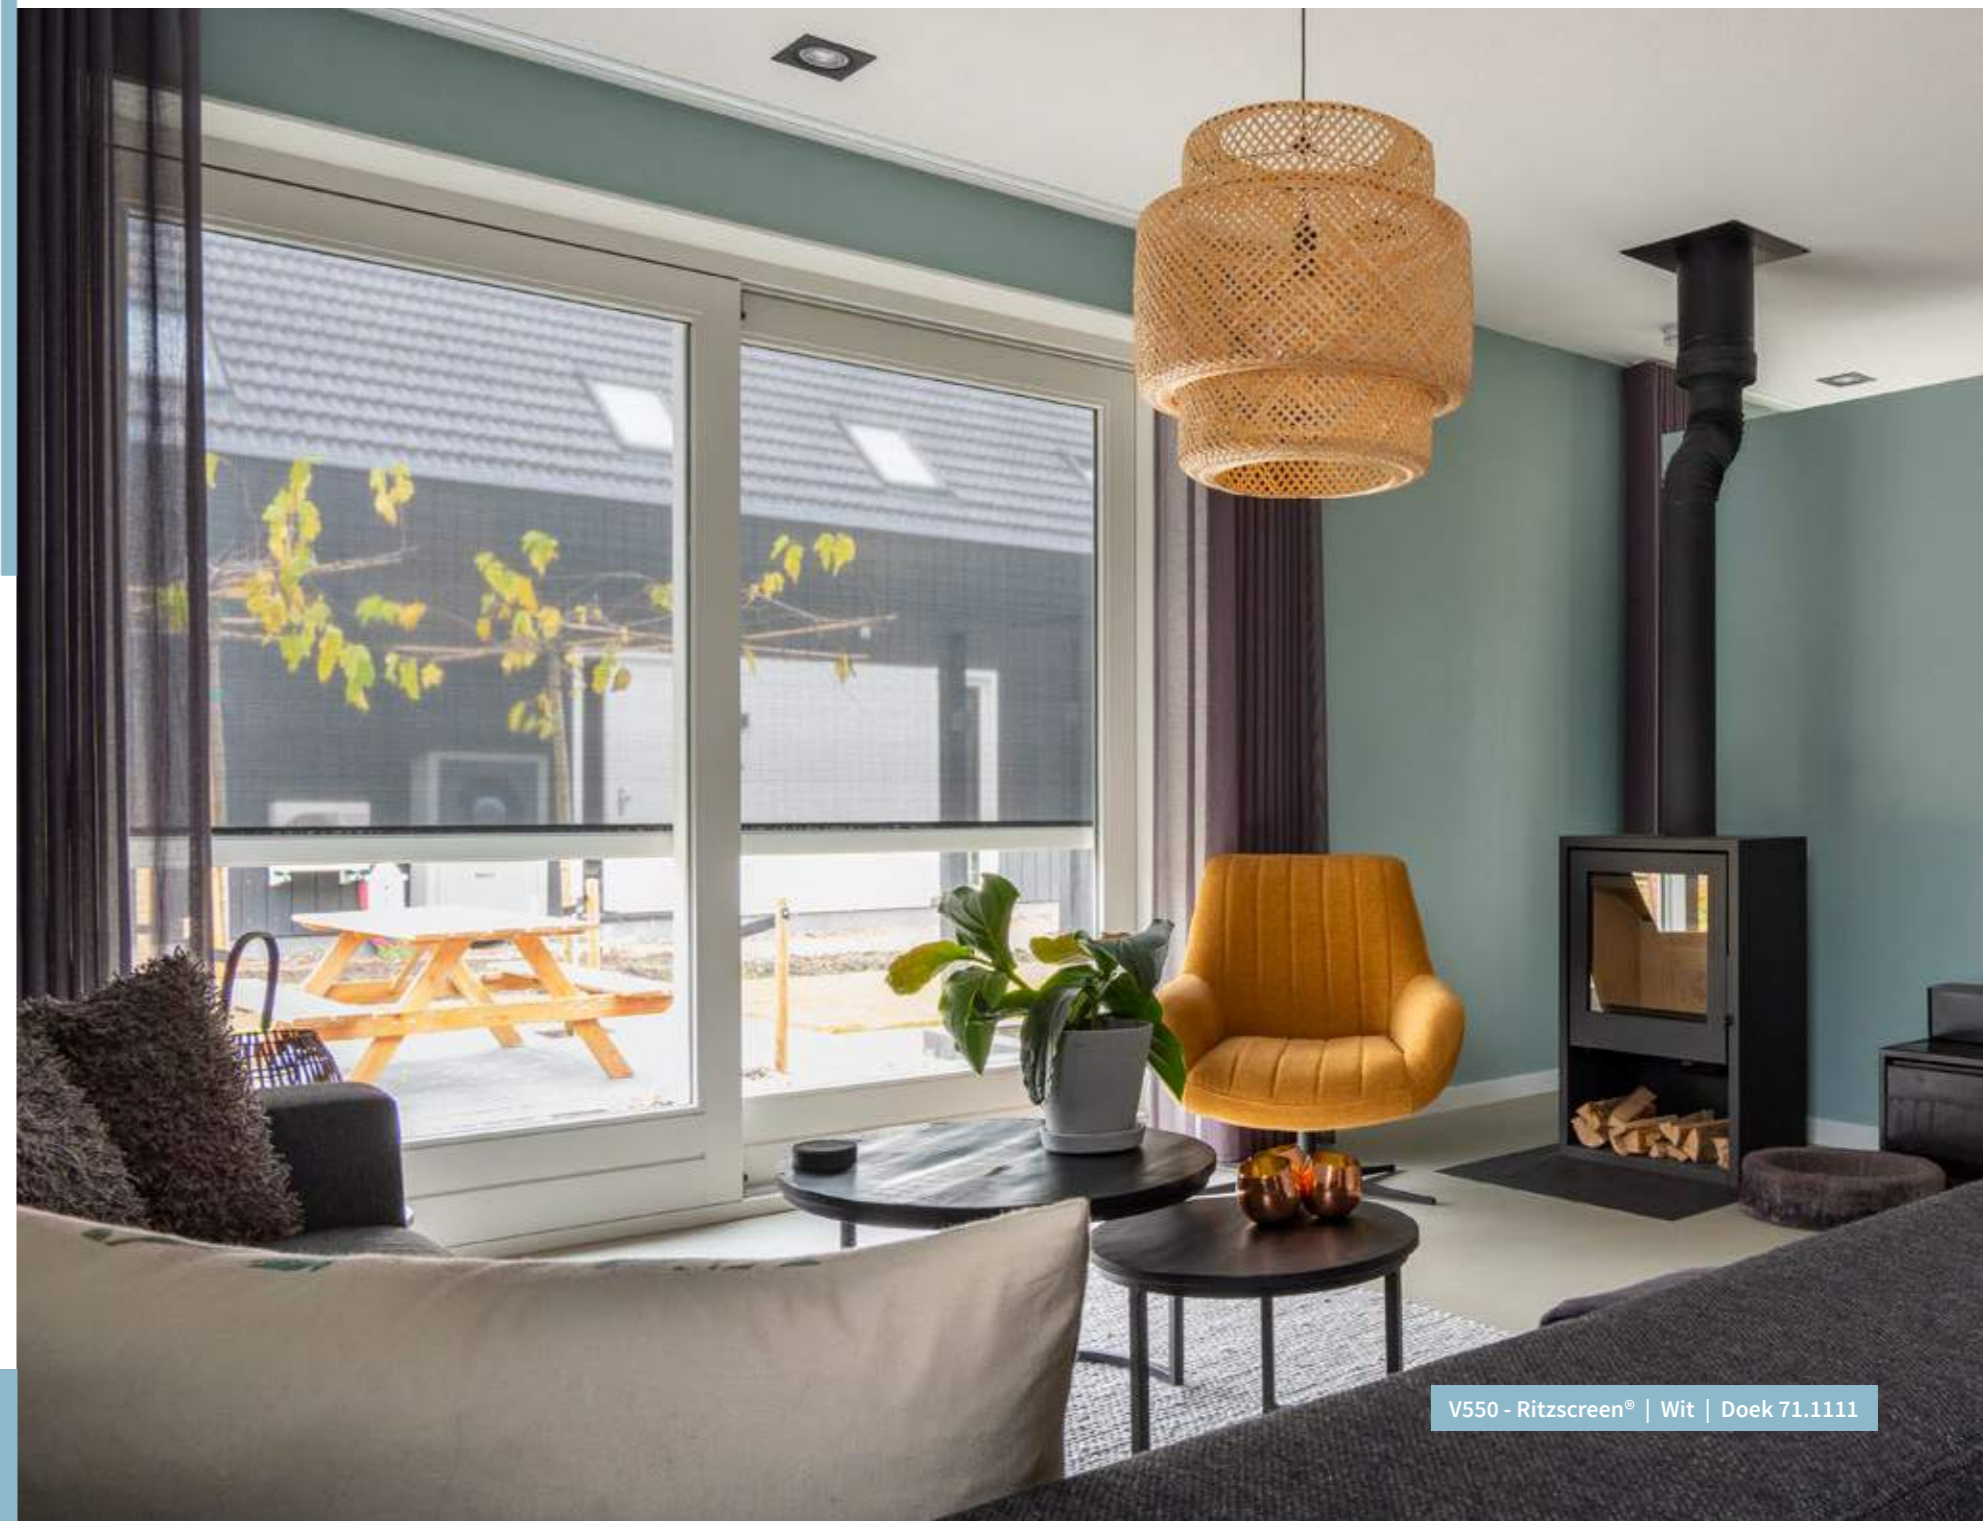

WINDVAST

Wij laten onze ritsscreens testen op de hoeveelheid windkracht die de producten aankunnen. Ritzscreen® V599 draagt de windklasse vier certificering volgens TÜV Nederland. Windklasse vier houdt in Beaufort schaal acht met een windsnelheid van 74 kilometer per uur (stormachtig). Ritzscreen® V550 heeft de test met windklasse zes doorstaan (Beaufort schaal elf) volgens norm EN-1932-2013. Dit betekent dat ritsscreens goed bestand zijn tegen alle weerstypen.

BESPAAR OP ENERGIE

Uit onderzoek van TNO is gebleken dat onze ritsscreens bijdragen aan energiebesparing, de warmteweerstand van ramen neemt met 0,11 m²K/W toe wanneer ritsscreens worden toegepast. In woningen betekent dit een besparing van 4% tot 14% op het energieverbruik voor ruimteverwarming. In de zomer wordt daarnaast tussen de 61% en de 72% bespaard op het energiegebruik voor koelen, in vergelijking met een woning zonder zonwerende maatregelen.

GEGARANDEERDE KWALITEIT

Wij staan volledig achter de kwaliteit van onze producten, daarom ontvang je maar liefst vijf jaar garantie. Onze producten zijn te herkennen aan het chroomkleurige merklogo en aan de sticker met de unieke productcode.